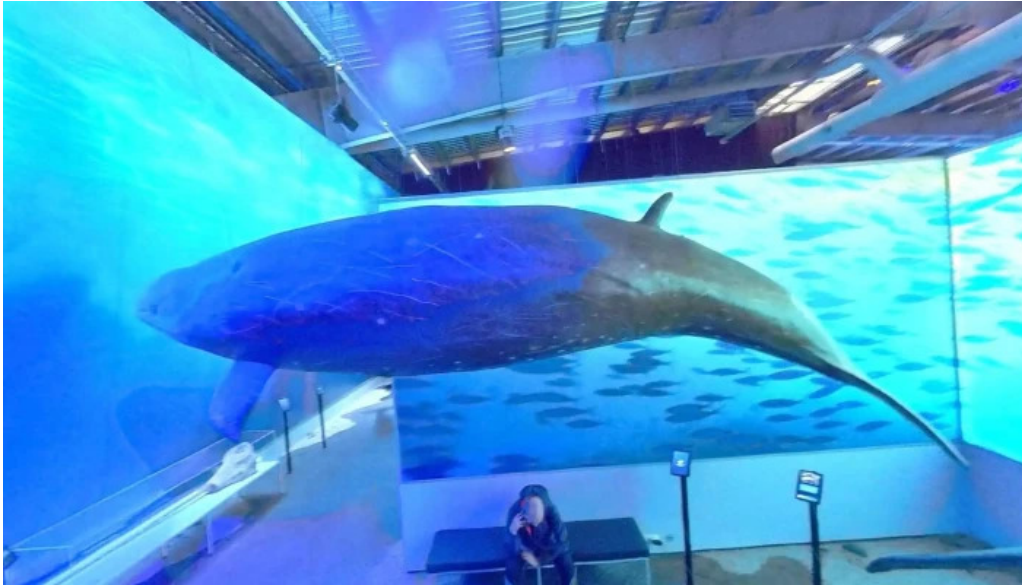

Whales of iceland street view 360deg